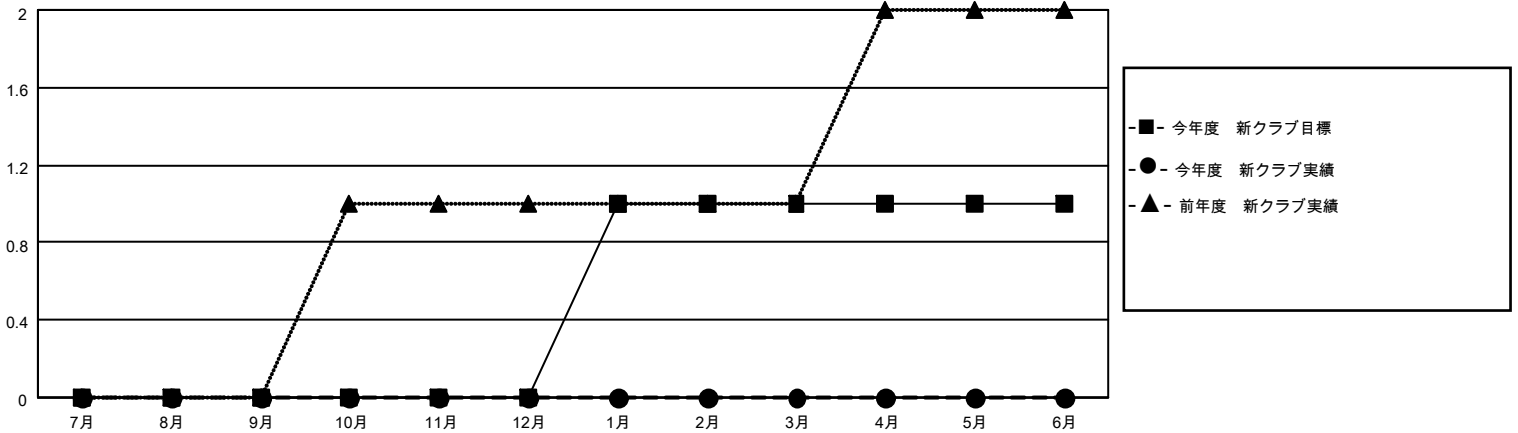

MONTHLY MEMBERSHIP PROGRESS REPORT

地域 JAPAN

District 333 B

Results as of: 11/30/2021

クラブ			
結果：2021-2022			
四半期	新クラブ目標	新クラブ	解散クラブ
7月/8月/9月	0	0	0
10月/11月/12月	0	0	0
1月/2月/3月	1	0	0
4月/5月/6月	0	0	0

名			
結果：2021-2022			
四半期	会員純増目標	会員増強実績	退会者(転籍を含む)実際
7月/8月/9月	30	17	21
10月/11月/12月	30	14	12
1月/2月/3月	20	0	0
4月/5月/6月	20	0	0

新クラブ目標及び実績累計

会員目標及び実績累計

解散クラブ: 0	13 CLUBS OF 46 一名以上の新会 員を登録	男女別	
退会者		男性	944 (65.97%)
物故会員 3	会員累計データを見るには、ここをクリック	女性	487 (34.03%)
クラブ解散 0		NON BINARY	0 (0.00%)
その他 30		PREFER NOT TO ANSWER	0 (0.00%)
合計 33		世帯主/家族会員合計	735
		国際会費半額の家族会員	427