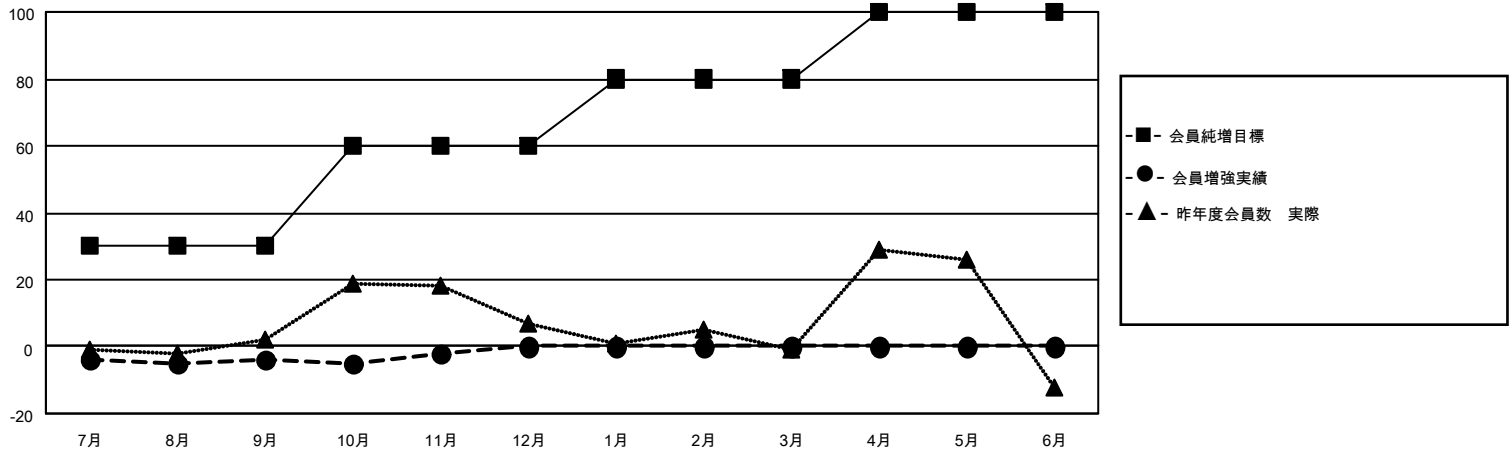

MONTHLY MEMBERSHIP PROGRESS REPORT

地域 JAPAN

District 333 B

Results as of: 11/30/2021

クラブ			
結果：2021-2022			
四半期	新クラブ目標	新クラブ	解散クラブ
7月/8月/9月	0	0	0
10月/11月/12月	0	0	0
1月/2月/3月	1	0	0
4月/5月/6月	0	0	0

名			
結果：2021-2022			
四半期	会員純増目標	会員増強実績	退会者(転籍を含む)実際
7月/8月/9月	30	17	21
10月/11月/12月	30	14	12
1月/2月/3月	20	0	0
4月/5月/6月	20	0	0

新クラブ目標及び実績累計

会員目標及び実績累計

解散クラブ: 0	13 CLUBS OF 46 一名以上の新会 員を登録	男女別	
退会者		男性	944 (65.97%)
物故会員 3	会員累計データを見るには、ここをクリック	女性	487 (34.03%)
クラブ解散 0		NON BINARY	0 (0.00%)
その他 30		PREFER NOT TO ANSWER	0 (0.00%)
合計 33		世帯主/家族会員合計	735
		国際会費半額の家族会員	427